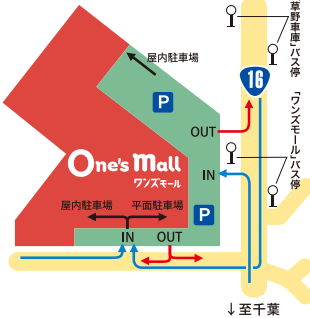

### ●キッズスペース

(3F ニトリ前)

### ●AED自動体外式除細動器

(1Fインフォメーション付近)

### お車にて

- ・京葉道路「穴川 IC」より  
国道16号を八千代方面に1.8km
- ・東関東自動車道「千葉北 IC」より  
国道16号を千葉方面に1.8km