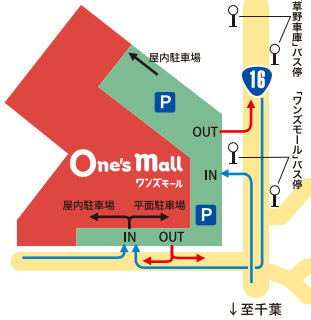

●ワンズこどもひろば

(屋外)

●キッズスペース

(3F ニトリ前)

●証明写真スピード写真

(屋外)

証明写真

●AED自動体外式除細動器

(1Fインフォメーション付近)

インフォメーション サービス

●1F インフォメーション (10:00~18:30)

館内の各種ご利用案内/迷子等の呼び出し/遺失物のお問い合わせ/
拾得物のお預かり/車いす貸し出し無料サービスなど

交通アクセス

近辺図

お車にて

- ・京葉道路「穴川 IC」より
国道16号を八千代方面に1.8km
- ・東関東自動車道「千葉北 IC」より
国道16号を 千葉方面に1.8km

バスにて

- 「ワンズモール」停留所 下車
- ・JR稲毛駅 発(東口①番乗り場)
「草野車庫行き」「こてはし団地行き」
にて約20分
- ・京成勝田台駅 発(南口①番乗り場)
「スポーツセンター駅行き」にて約35分
「草野車庫」停留所 下車 徒歩2分
- ・JR四街道駅 発(北口①番乗り場)
「草野車庫行き」にて 約20分

〒263-0005 千葉市稲毛区長沼町330番地50
TEL.0570-017-220(代表/10:00~18:00)

※内容は2025年2月1日現在のものです。催事などは、予告無く変更になる場合がございます。

営業時間 10:00~21:00

- 1F ロビア 10:00~20:00
- 1F ドン・キホーテ 10:00~翌2:00
- 1F レストラン(One's Diner) 11:00~22:00

※一部店舗にて営業時間が異なります

<https://www.ones-mall.net/>

FLOOR GUIDE

ーフロアガイドー