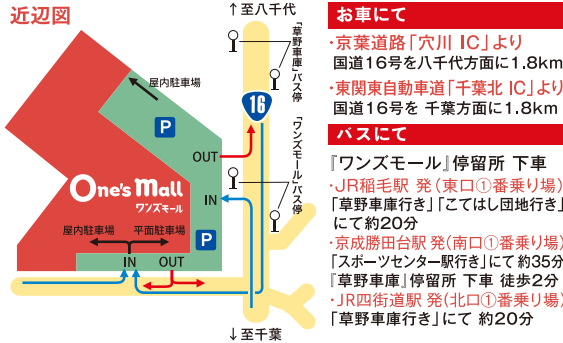

●ワンズこどもひろば

(屋外)

●キッズスペース

(3F ニトリ前)

●証明写真スピード写真

(屋外)

証明写真

●AED自動体外式除細動器

(1Fインフォメーション付近)

インフォメーション サービス

●1F インフォメーション (10:00~18:30)

館内の各種ご利用案内/迷子等の呼び出し/遺失物のお問い合わせ/
拾得物のお預かり/車いす貸し出し無料サービスなど

交通アクセス

近辺図

お車にて

- ・京葉道路「穴川 IC」より
国道16号を八千代方面に1.8km
- ・東関東自動車道「千葉北 IC」より
国道16号を 千葉方面に1.8km

バスにて

- 「ワンズモール」停留所 下車
- ・JR稲毛駅 発(東口①番乗り場)
「草野車庫行き」「こてはし団地行き」
にて約20分
- ・京成勝田台駅 発(南口①番乗り場)
「スポーツセンター駅行き」にて約35分
- 「草野車庫」停留所 下車 徒歩2分
- ・JR四街道駅 発(北口①番乗り場)
「草野車庫行き」にて 約20分

〒263-0005 千葉市稲毛区長沼町330番地50
TEL.0570-017-220(代表/10:00~18:00)

※内容は2024年11月25日現在のものです。催事などは、予告無く変更になる場合がございます。

営業時間 10:00~21:00

- 1F ロビア 10:00~20:00
- 1F ドン・キホーテ 10:00~翌2:00
- 1F レストラン(One's Diner) 11:00~22:00

※一部店舗にて営業時間が異なります

<https://www.ones-mall.net/>

FLOOR GUIDE